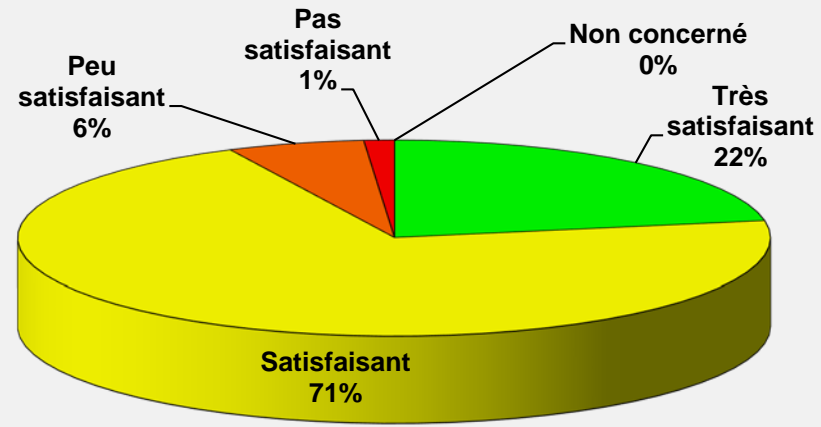

La Maison Familiale Rurale

MOZAS

COMPTE RENDU DES ENQUETES SATISFACTION FAMILLES

Synthèse des Enquêtes aux Familles de 2nde en juin 2016 et 3^{ème} - terminale en décembre 2016

- Votre satisfaction globale de la MFR (Note sur 10) :

8,08 sur 10

- Recommanderiez-vous la MFR de MOZAS ? :

OUI	NON
83	1

Satisfaction de l'Accueil pour

Les classes professionnelles

Les classes orientation

Synthèse Enquête Satisfactions des Familles Classes Professionnelles

SATISFACTION DES FAMILLES POUR L'ALTERNANCE

SATISFACTION DES FAMILLES POUR L'ACCOMPAGNEMENT INDIVIDUEL

SATISFACTION DES FAMILLES POUR LA VIE RESIDENTIELLE

SATISFACTION INSERTION ORIENTATION

Synthèse Enquête Satisfactions des Familles Classes Orientation