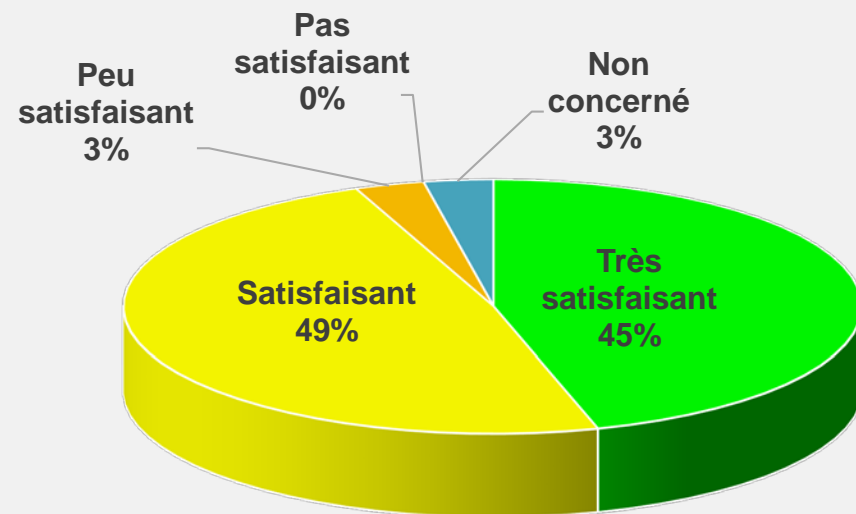

La Maison Familiale Rurale

MOZAS

COMPTE RENDU DES ENQUETES SATISFACTION FAMILLES

Synthèse des Enquêtes aux Familles de 2nde en juin 2016 et 3^{ème} - terminale en décembre 2016

- Votre satisfaction globale de la MFR (Note sur 10) :

8,08 sur 10

- Recommanderiez-vous la MFR de MOZAS ? :

OUI	NON
83	1

Satisfaction de l'Accueil pour

Les classes professionnelles

Les classes orientation

Synthèse Enquête Satisfactions des Familles Classes Professionnelles

SATISFACTION DES FAMILLES POUR L'ALTERNANCE

SATISFACTION DES FAMILLES POUR L'ACCOMPAGNEMENT INDIVIDUEL

SATISFACTION DES FAMILLES POUR LA VIE RESIDENTIELLE

SATISFACTION INSERTION ORIENTATION

Synthèse Enquête Satisfactions des Familles Classes Orientation