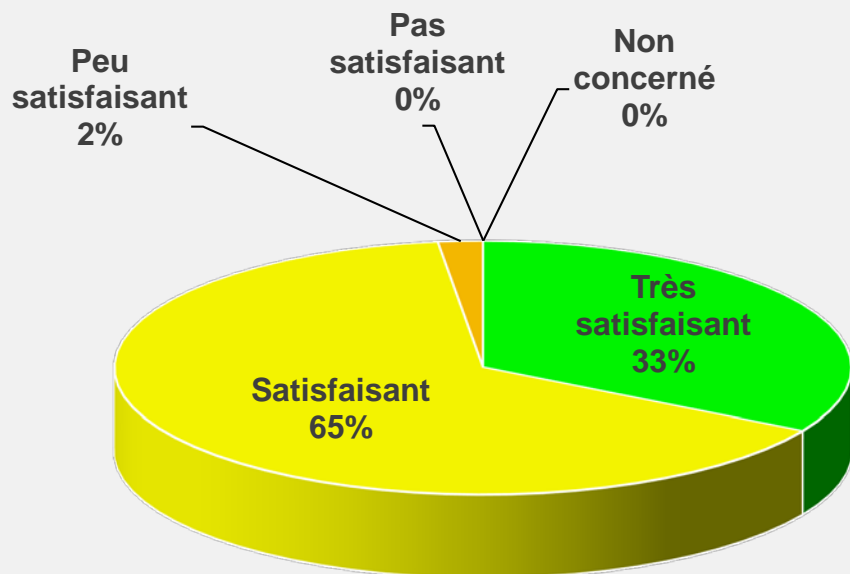

La Maison Familiale Rurale

MOZAS

COMPTE RENDU DES ENQUETES SATISFACTION FAMILLES

Synthèse des Enquêtes aux Familles de 2nde en juin 2016 et 3^{ème} - terminale en décembre 2016

- Votre satisfaction globale de la MFR (Note sur 10) :

8,08 sur 10

- Recommanderiez-vous la MFR de MOZAS ? :

OUI	NON
83	1

Satisfaction de l'Accueil pour

Les classes professionnelles

Les classes orientation

Synthèse Enquête Satisfactions des Familles Classes Professionnelles