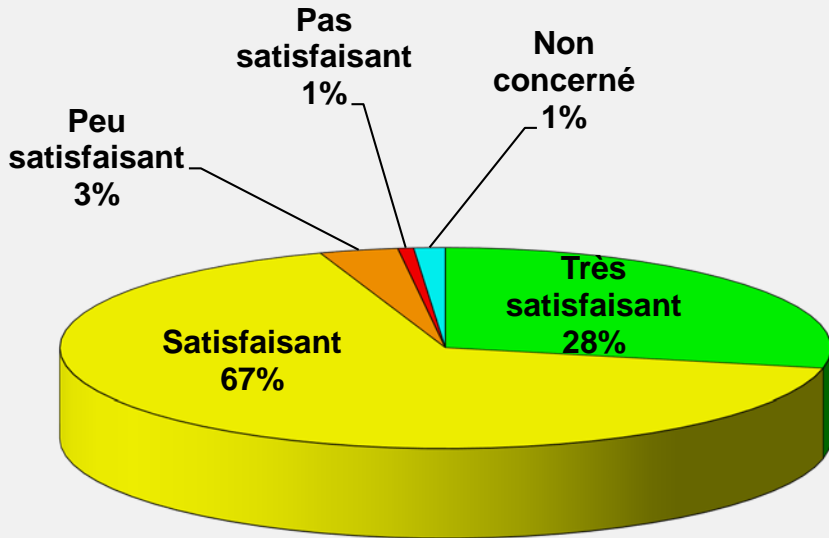

La Maison Familiale Rurale

MOZAS

COMPTE RENDU DES ENQUETES SATISFACTION FAMILLES

Synthèse des Enquêtes aux Familles de 2nde en juin 2016 et 3^{ème} - terminale en décembre 2016

- Votre satisfaction globale de la MFR (Note sur 10) :

8,08 sur 10

- Recommanderiez-vous la MFR de MOZAS ? :

OUI	NON
83	1

Satisfaction de l'Accueil pour

Les classes professionnelles

Les classes orientation

Synthèse Enquête Satisfactions des Familles Classes Professionnelles

SATISFACTION DES FAMILLES POUR L'ALTERNANCE

SATISFACTION DES FAMILLES POUR L'ACCOMPAGNEMENT INDIVIDUEL

SATISFACTION DES FAMILLES POUR LA VIE RESIDENTIELLE

SATISFACTION INSERTION ORIENTATION

Synthèse Enquête Satisfactions des Familles Classes Orientation