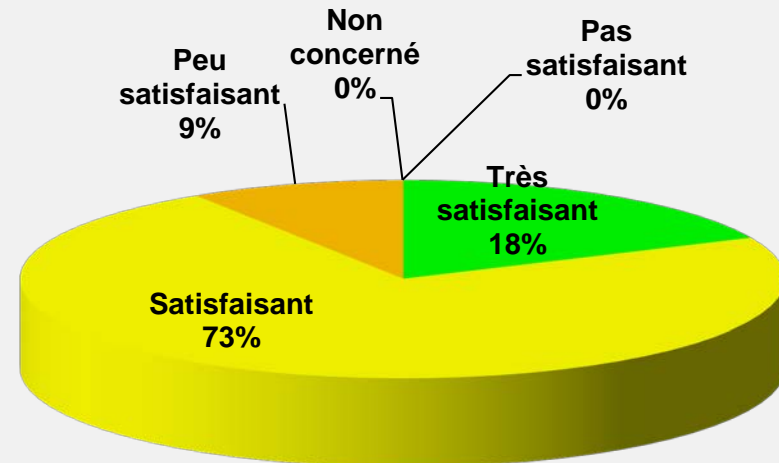

SATISFACTION DES FAMILLES POUR L'ALTERNANCE

SATISFACTION DES FAMILLES POUR L'ACCOMPAGNEMENT INDIVIDUEL

SATISFACTION DES FAMILLES POUR LA VIE RESIDENTIELLE

SATISFACTION INSERTION ORIENTATION

Réponses aux remarques de familles aux travers des enquêtes de satisfaction

- 6% de réponses insatisfaites mais seulement 1% ont signifié leur insatisfaction par écrit pour lesquelles nous allons pouvoir vous apporter une réponse :
- Concernant l'état de l'internat, des travaux complémentaires sur la chaudière ont été réalisés pour régler les dysfonctionnements d'eau froide. Des projets de rénovation des bâtiments sont en réflexion.
- Pour les remarques sur l'orientation, une réunion commune avec tous les parents précédera la remise des bulletins du 1^{er} trimestre pour les classes de 3^{ème} et un carrefour d'information post bac se fera en décembre pour les classes de terminales, néanmoins les moniteurs restent à votre écoute et sont disponibles pour d'éventuels rendez vous.
- Les contenus de formation correspondent aux référentiels du ministère, en effet la réforme du Bac Pro agroéquipement a entraîné une diminution du nombre d'heures en gestion
- Des sorties dans le cadre des veillées de début d'années 2016 ont été annulées dans le cadre des mesures vigipirates néanmoins le solde de ces activités a été reporté au profit du budget voyage étude des jeunes,
- La recherche de maître de stage doit être anticipée. La MFR reste à la disposition des familles pour donner quelques adresses mais ne remet pas de listing officiel mais peut-être amené à conseiller une famille sans être garant de la décision du futur maître de stage.